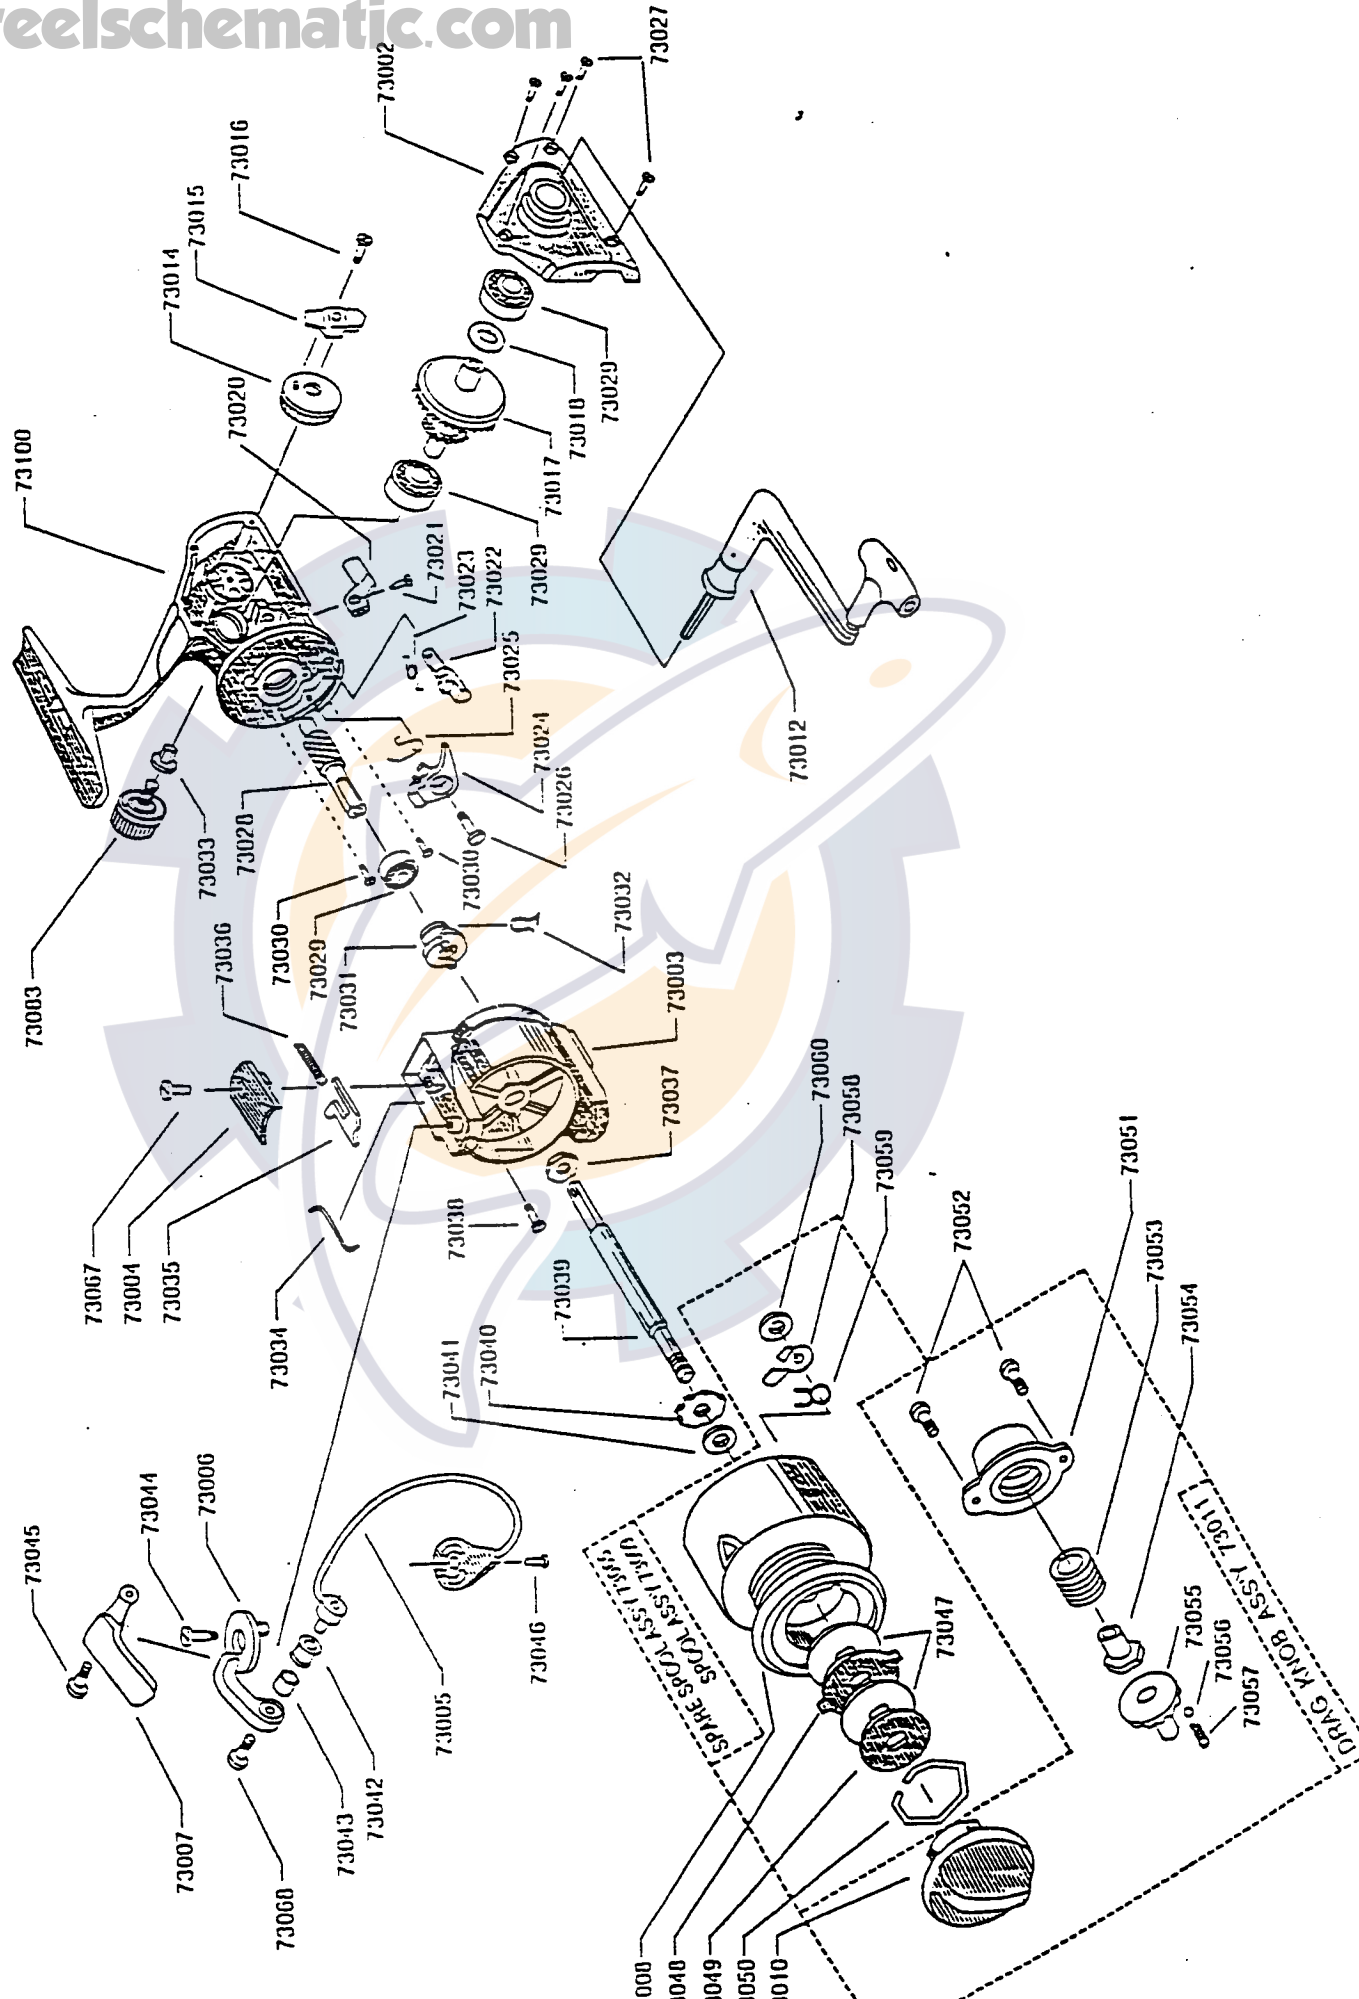

MXR 200F

SPARE SPOOL ASST. TWIN

DRAG KNOB ASST. 73011